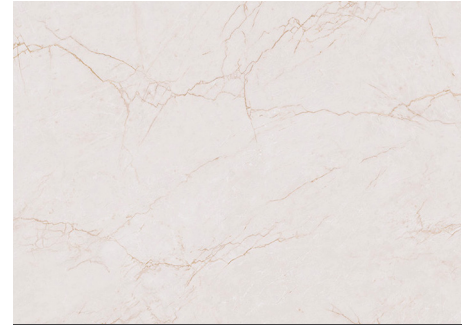

# NOUVEAUTÉS 2024 NEW COLORS

WILSONART • PANOLAM • MERINO

**5062-38**  
Borghini Marble

**5068K-22**  
Crystal Quartzite

**5067K-15**  
Aluma Marble

**5065K-22**  
Midtown Concrete

**5063K-22**  
Pietra Viva

**5064-60**  
Roco Bosco

**5061K-15**  
Midnight Carnival

**5059K-15**  
Terrena Soapstone

**NOUVELLES  
COULEURS  
DE COMPTOIRS**

**NEW  
COUNTERTOP  
COLOURS**

**MW5450VE**  
Speranza

**MW5350VE**  
Rinnovato Marble