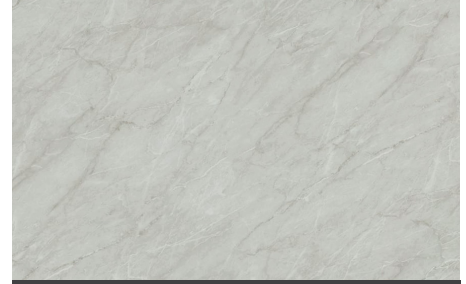

**5064-60**  
Roco Bosco

**5061K-15**  
Midnight Carnival

**5059K-15**  
Terrena Soapstone

**NOUVELLES  
COULEURS  
DE COMPTOIRS**

**NEW  
COUNTERTOP  
COLOURS**

**MW5450VE**  
Speranza

**MW5350VE**  
Rinnovato Marble