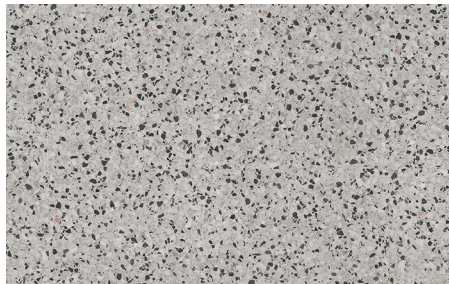

AW1900VE
Spirito Terrazzo