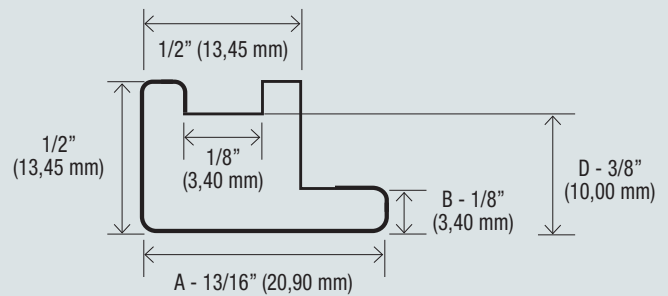

| Modèle / Model | Type de modèle / Type of model | Dimensions minimales / Minimum dimensions (Hauteur x Largeur / Height x width) |
|----------------|---------------------------------|---|
| Céleste | Centre plat / Flat center panel | 6 x 7 po / in • 152,4 X 177,8 mm |