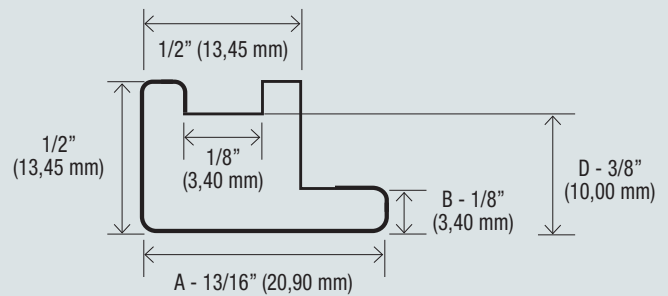

NOUVEAU / NEW

Modèle / Model	Type de modèle / Type of model	Dimensions minimales / Minimum dimensions (Hauteur x Largeur / Height x width)
Céleste	Centre plat / Flat center panel	6 x 7 po / in • 152,4 X 177,8 mm