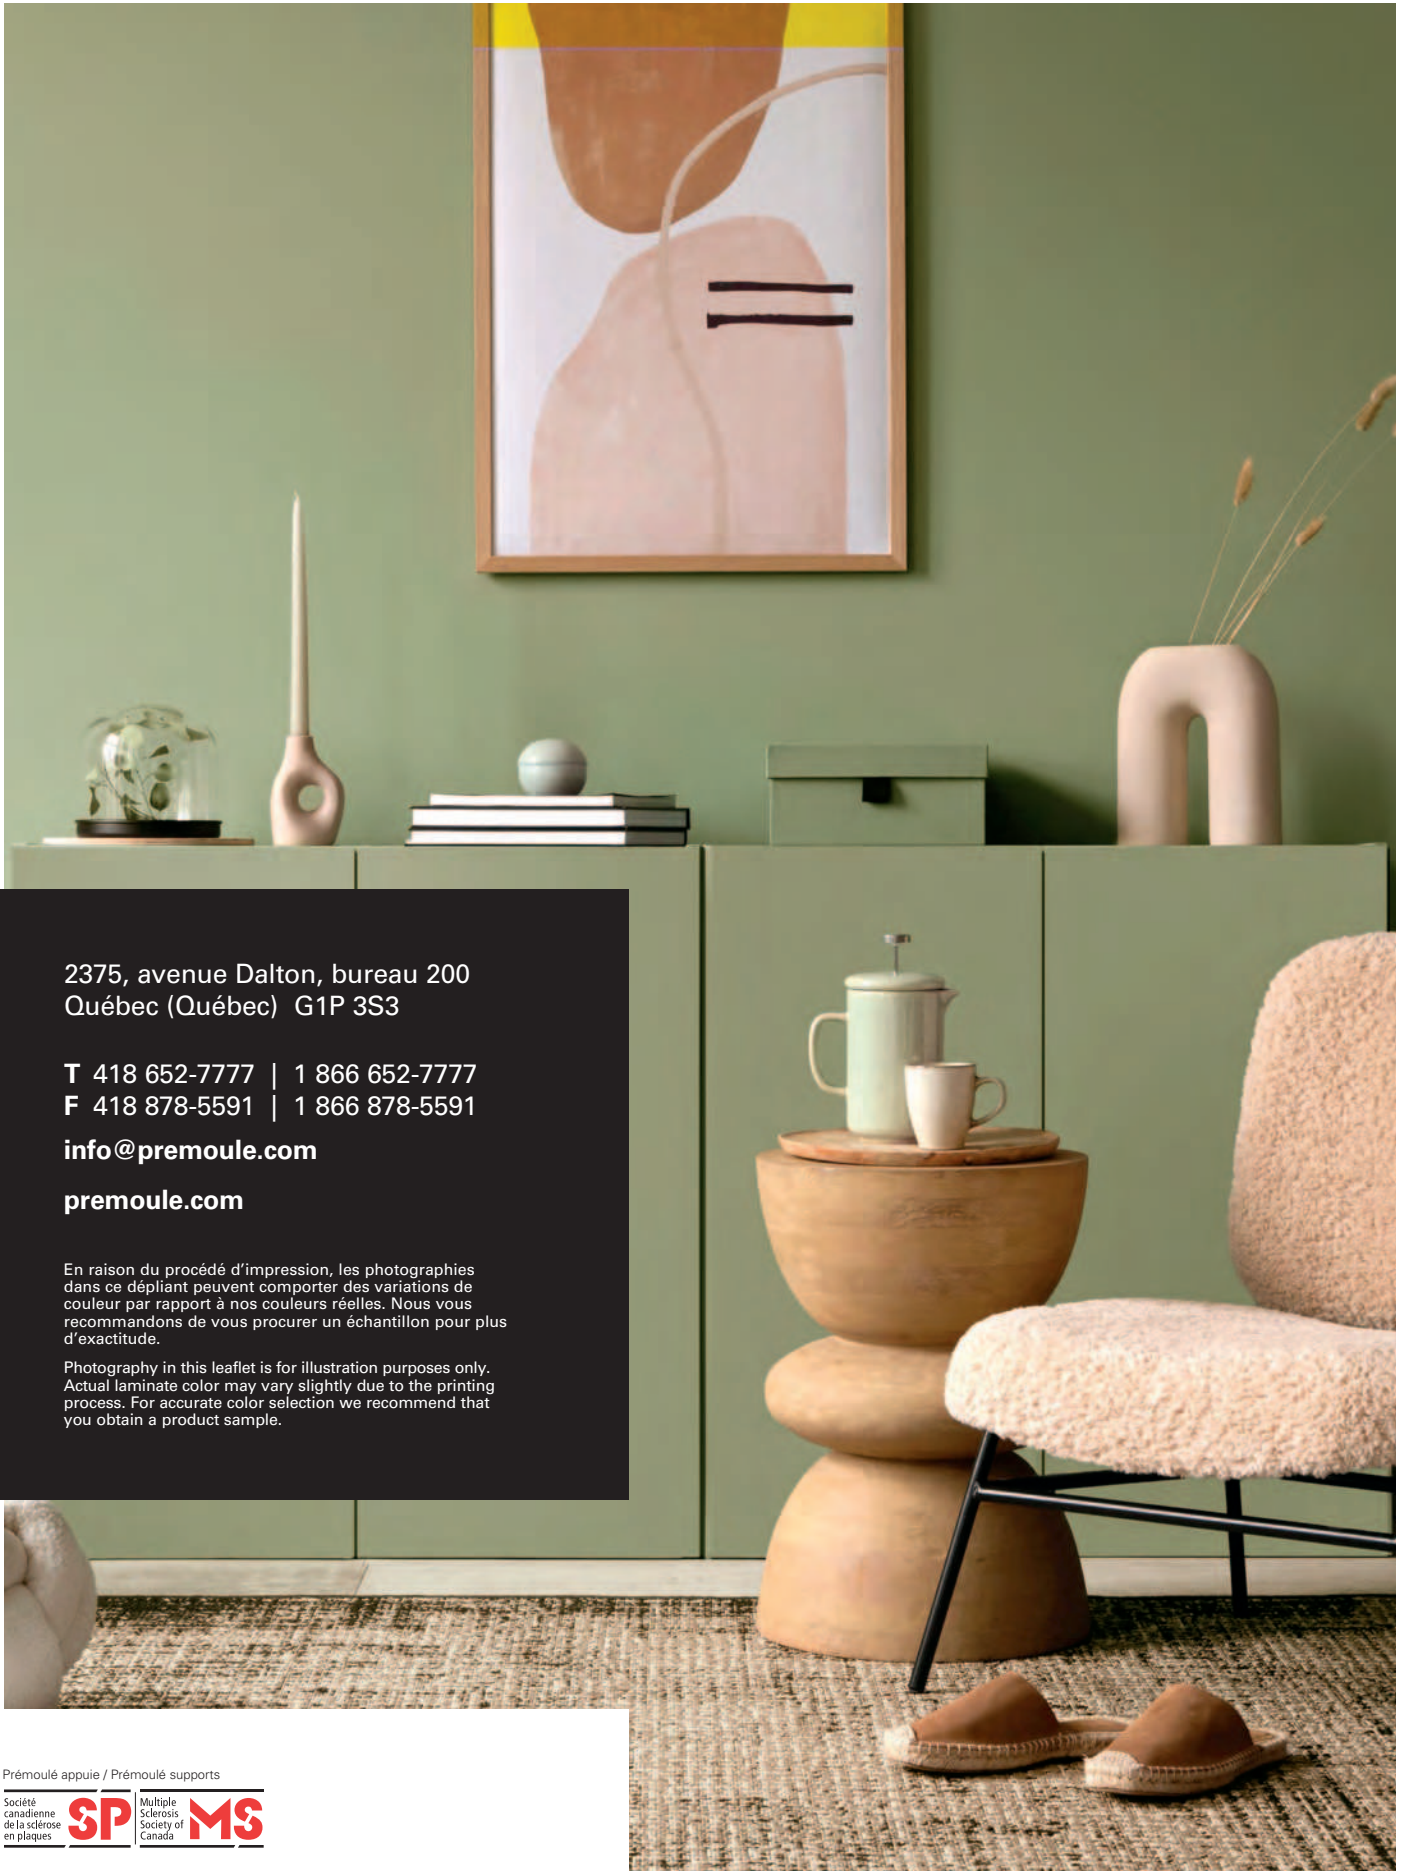

2375, avenue Dalton, bureau 200
Québec (Québec) G1P 3S3

T 418 652-7777 | 1 866 652-7777
F 418 878-5591 | 1 866 878-5591

info@premoule.com

premoule.com

En raison du procédé d'impression, les photographies dans ce dépliant peuvent comporter des variations de couleur par rapport à nos couleurs réelles. Nous vous recommandons de vous procurer un échantillon pour plus d'exactitude.

Photography in this leaflet is for illustration purposes only. Actual laminate color may vary slightly due to the printing process. For accurate color selection we recommend that you obtain a product sample.

Prémoulé appuie / Prémoulé supports