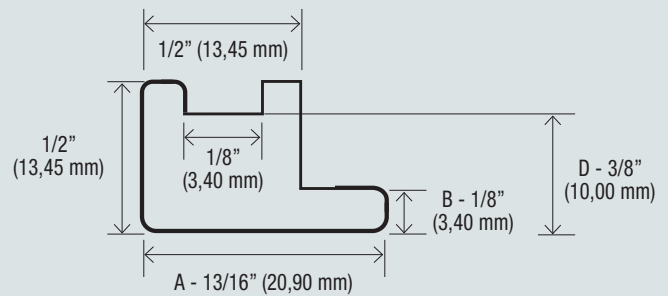

Modèle / Model	Type de modèle / Type of model	Dimensions minimales / Minimum dimensions (Hauteur x Largeur / Height x width)
Céleste	Centre plat / Flat center panel	6 x 7 po / in • 152,4 X 177,8 mm

La collection LUMMIA est aussi offerte dans les modèles suivants. / LUMMIA Collection is also available in these models.