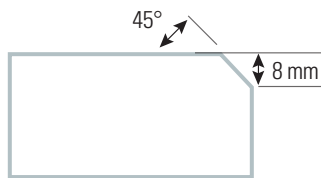

BIG OGEE  
GRANDE DOUCINE

EASED  
BORDURE ADOUCIE

DOUBLE PENCIL 1/8  
DOUBLE RAYON 1/8

SHARK NOSE  
BISEAU RENVERSÉ\*

BEVEL 1/4  
BISEAU 1/4

PENCIL 1/4  
SIMPLE RAYON 1/4

HALF MOON  
DEMI-LUNE

\* Disponible que pour le 2 cm /  
Available only for the 2 cm.