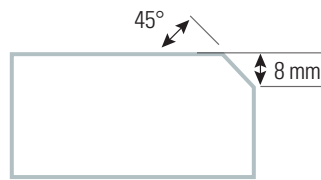

BIG OGEE
GRANDE DOUCINE

EASED
BORDURE ADOUCIE

DOUBLE PENCIL 1/8
DOUBLE RAYON 1/8

SHARK NOSE
BISEAU RENVERSÉ*

BEVEL 1/4
BISEAU 1/4

PENCIL 1/4
SIMPLE RAYON 1/4

HALF MOON
DEMI-LUNE

* Disponible que pour le 2 cm /
Available only for the 2 cm.