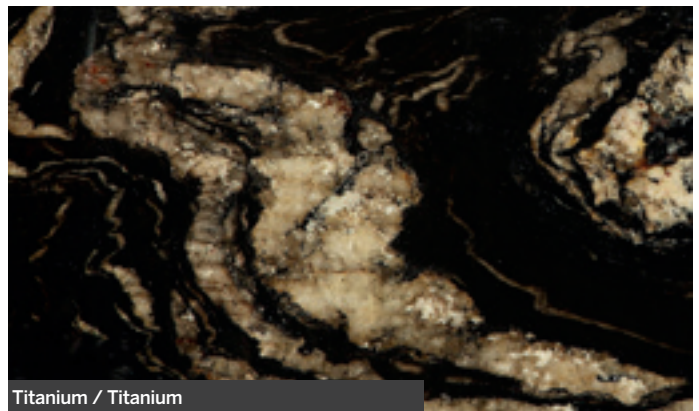

Bleu nuit / Azul Noche

OFFRE DE COULEURS
COLOURS OFFER

GRANIT

Cambrian Noir / Cambrian Black

Colonial doré / Colonial Gold

Cygnus / Cygnus

Cygnus noir / Cygnus black

Fantaisie Marron / Fantasy Brown

Forêt noir / Black Forest

GRANITE

RÉSISTANT ET DURABLE
RESISTANT AND LONG-LASTING

Kodiak / Kodiak

Montagnes Rocheuses / Rocky Mountains

Montecristo / Montecristo

Noir absolu / Absolute Black

Noir Angola / Negro Angola

Nouveau Blanc Alaska / New Alaska White

OFFRE DE COULEURS COLOUR OFFER

GRANIT

TRAITEMENT STONETECH

STONETECH SEALER

En option Le scellant STONETECH est appliqué par Prémoulé en usine. Le scellant STONETECH® BulletProof® repousse les taches alimentaires causées par les aliments et boissons domestiques communs, offre une protection maximale contre les taches à base d'eau et d'huile les plus tenaces, et rend la pierre plus facile à nettoyer. L'application unique de ce scellant par le fabricant offre une garantie résidentielle entièrement transférable de 25 ans. La garantie couvre le remplacement du comptoir, incluant la main d'œuvre. La garantie se transfère sans aucune limite avec le titre de la propriété. Les graffignes et les imperfections d'origines de la pierre ne sont pas garanties. Le client doit enregistrer son produit sur le site de STONETECH® dans les 60 jours suivant l'installation www.stonetechn.com/warranty Pour toutes réclamations, le client doit lui-même contacter STONETECH® au 877-817-9874.