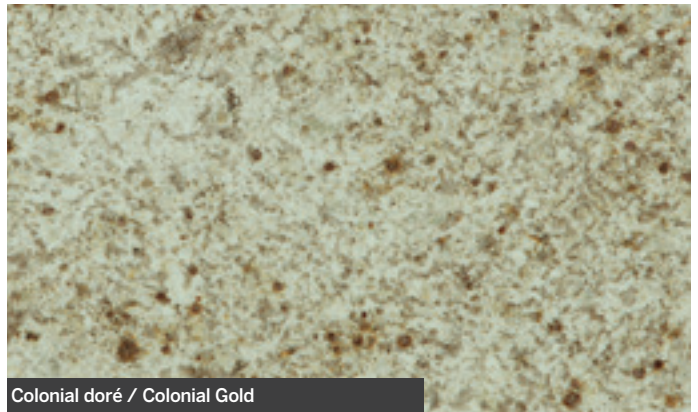

HALF MOON
DEMI-LUNE

GRANITE

RÉSISTANT ET DURABLE
RESISTANT AND LONG-LASTING

Alaska Doré / Alaska Gold

Aspen Doré / Aspen Gold

Astoria / Astoria

Blanc colonial / Colonial White

Blanc Vicomte / Viscount White

Bleu nuit / Azul Noche

OFFRE DE COULEURS
COLOURS OFFER

GRANIT

Cambrian Noir / Cambrian Black

Colonial doré / Colonial Gold

Cygnus / Cygnus

Cygnus noir / Cygnus black

Fantaisie Marron / Fantasy Brown