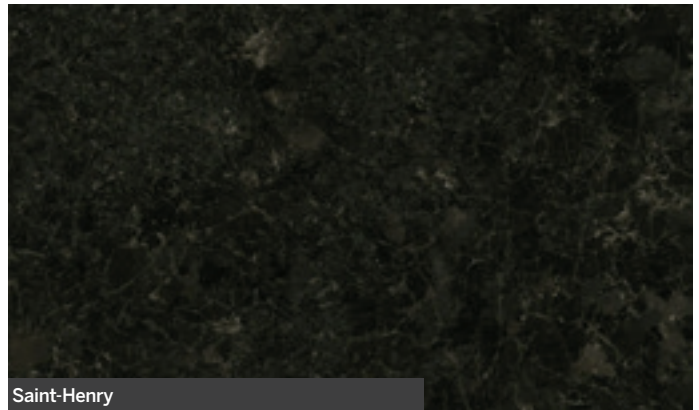

OFFRE DE COULEURS COLOUR OFFER

GRANIT