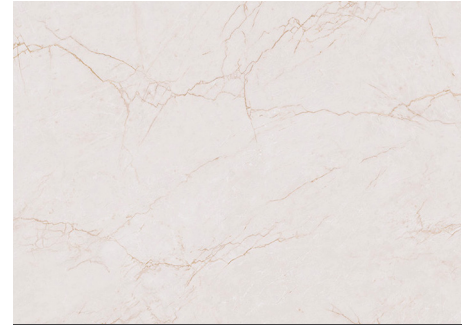

Wilsonart®

NOUVEAUTÉS 2024 NEW COLORS

WILSONART • PANOLAM • MERINO

5062-38
Borghini Marble

5068K-22
Crystal Quartzite

5067K-15
Aluma Marble

5065K-22
Midtown Concrete

5063K-22
Pietra Viva

5064-60
Roco Bosco

5061K-15
Midnight Carnival

5059K-15
Terrena Soapstone

**NOUVELLES
COULEURS
DE COMPTOIRS**

**NEW
COUNTERTOP
COLOURS**

MW5450VE
Speranza

MW5350VE
Rinnovato Marble

MG190SD
Rice Lake