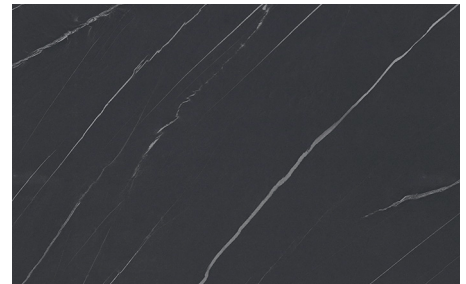

5064-60
Roco Bosco

5061K-15
Midnight Carnival

5059K-15
Terrena Soapstone

**NOUVELLES
COULEURS
DE COMPTOIRS**

**NEW
COUNTERTOP
COLOURS**

MW5450VE
Speranza

MW5350VE
Rinnovato Marble

MG190SD
Rice Lake

AG7600NS
Liberata Aggregate

AW1900VE
Spirito Terrazzo

ME0600EV
Estasi

ECONOMY • EXCELLENCE • ETHICS

40477-SS
Galactic

40013-SF
Riviera Marble

40015-GEM
Berenberg

40478-SF
Barmer Dark