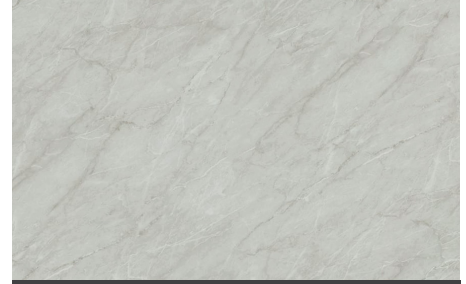

5064-60
Roco Bosco

5061K-15
Midnight Carnival

5059K-15
Terrena Soapstone

**NOUVELLES
COULEURS
DE COMPTOIRS**

**NEW
COUNTERTOP
COLOURS**

MW5450VE
Speranza

MW5350VE
Rinnovato Marble

MG190SD
Rice Lake