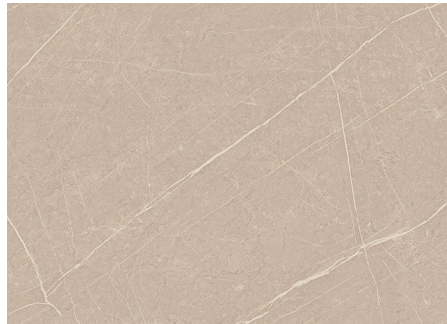

# NOUVEAUTÉS 2024 NEW COLORS

WILSONART • PANOLAM • MERINO

**5062-38**  
Borghini Marble

**5068K-22**  
Crystal Quartzite

**5067K-15**  
Aluma Marble

**5065K-22**  
Midtown Concrete

**5063K-22**  
Pietra Viva

**5064-60**  
Roco Bosco

**5061K-15**  
Midnight Carnival

**5059K-15**  
Terrena Soapstone

**NOUVELLES  
COULEURS  
DE COMPTOIRS**

**NEW  
COUNTERTOP  
COLOURS**

**MW5450VE**  
Speranza

**MW5350VE**  
Rinnovato Marble