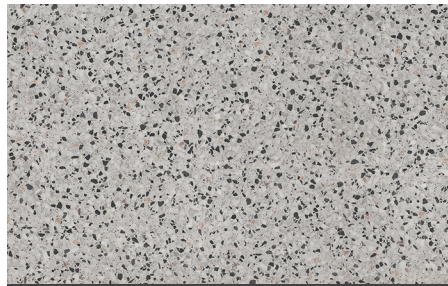

AW1900VE
Spirito Terrazzo