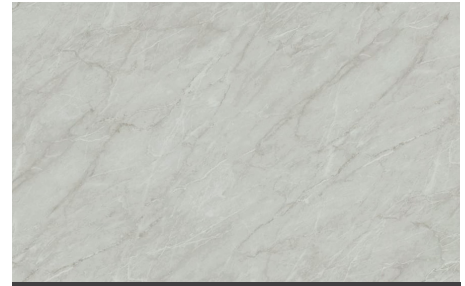

**5064-60**  
Roco Bosco

**5061K-15**  
Midnight Carnival

**5059K-15**  
Terrena Soapstone

**NOUVELLES  
COULEURS  
DE COMPTOIRS**

**NEW  
COUNTERTOP  
COLOURS**

**MW5450VE**  
Speranza

**MW5350VE**  
Rinnovato Marble