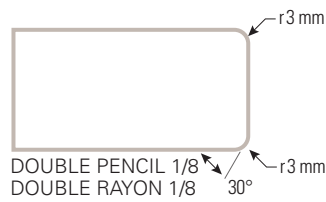

PROFILS OFFERTS / AVAILABLE PROFILES

* Disponible que pour le 2 cm / Available only for the 2 cm.

LIBERTÉ DE CONCEPTION
FREEDOM OF DESIGN

Sky

Feroe

Khalo

Bromo

Baltic