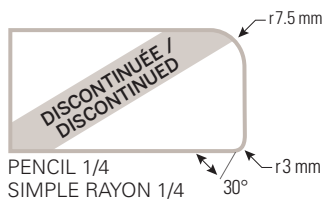

PROFILS OFFERTS / AVAILABLE PROFILES

* Disponible que pour le 2 cm / Available only for the 2 cm.

LIBERTÉ DE CONCEPTION
FREEDOM OF DESIGN

Sky

Feroe

Khalo

Bromo

Baltic