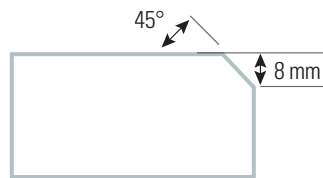

BIG OGEE
GRANDE DOUCINE

EASED
BORDURE ADOUCIE

DOUBLE PENCIL 1/8
DOUBLE RAYON 1/8

SHARK NOSE
BISEAU RENVERSÉ*

BEVEL 1/4
BISEAU 1/4

PENCIL 1/4
SIMPLE RAYON 1/4

HALF MOON
DEMI-LUNE

* Disponible que pour le 2 cm /
Available only for the 2 cm.