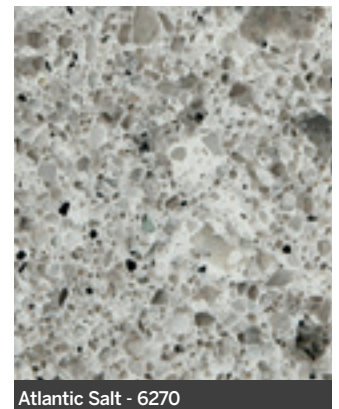

caesarstone