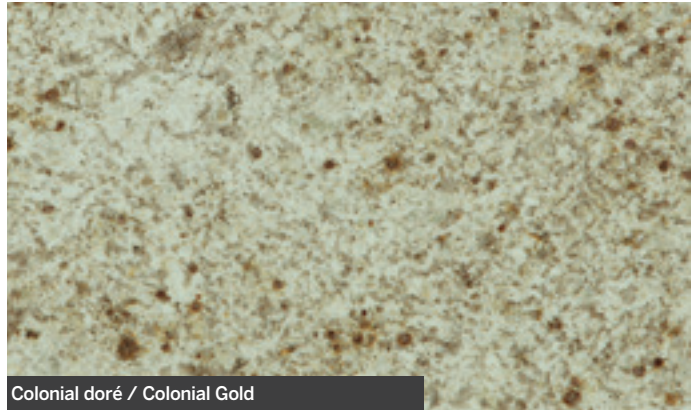

HALF MOON
DEMI-LUNE

GRANITE

RÉSISTANT ET DURABLE
RESISTANT AND LONG-LASTING

Alaska Doré / Alaska Gold

Aspen Doré / Aspen Gold

Astoria / Astoria

Blanc colonial / Colonial White

Blanc Vicomte / Viscount White

Bleu nuit / Azul Noche

OFFRE DE COULEURS
COLOURS OFFER

GRANIT

Cambrian Noir / Cambrian Black

Colonial doré / Colonial Gold

Cygnus / Cygnus

Cygnus noir / Cygnus black

Fantaisie Marron / Fantasy Brown