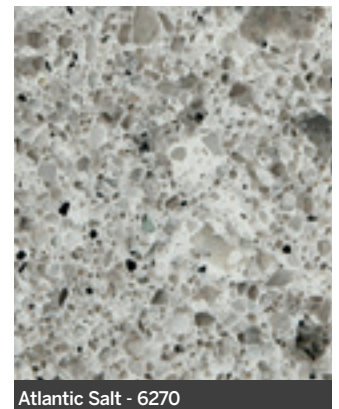

Charcoal Soapstone

caesarstone

OFFRE DE COULEURS
COLOUR OFFER

caesar

Bianco Drift - 6131

Blizzard -2141

Calacatta Nuvo - 5131

Cloudburst Concrete - 4011