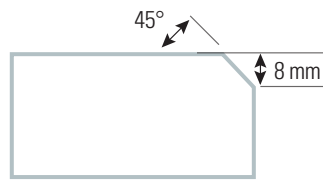

BIG OGEE
GRANDE DOUCINE

EASED
BORDURE ADOUCIE

DOUBLE PENCIL 1/8
DOUBLE RAYON 1/8

SHARK NOSE
BISEAU RENVERSÉ*

BEVEL 1/4
BISEAU 1/4

PENCIL 1/4
SIMPLE RAYON 1/4

HALF MOON
DEMI-LUNE

* Disponible que pour le 2 cm /
Available only for the 2 cm.