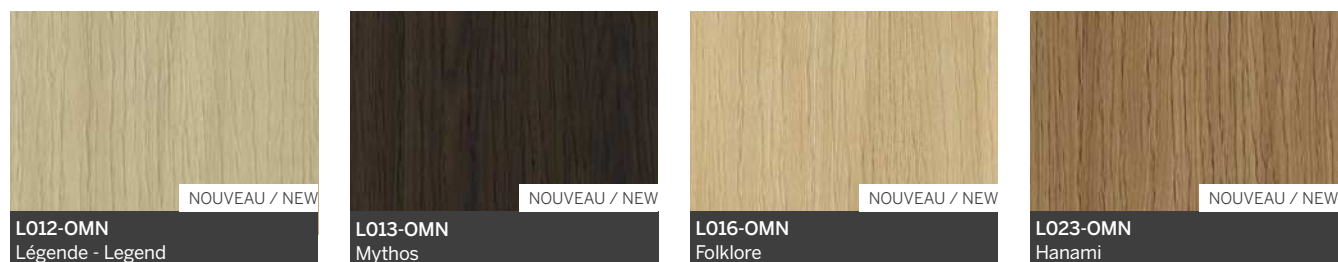

PHOTO: UNIBOARD

NOUVELLES COULEURS
NEW COLOURS

PORTES
5 MORCEAUX

**5-PIECE
DOORS**

Offre de couleurs / Color offering

Modèles disponibles / Available Models										
#	Couleurs / Colors	Fini / Finish	Fournisseur / Supplier	Cat	Tendance 45	Tendance 90	Céleste	Allegra	Fusion	Panneau uni 5/8 Slab Door
L012-OMN	Légende / Legend	Omnia	Uniboard	C	P	P	P	P	P	P
L013-OMN	Mythos	Omnia	Uniboard	C	P	P	P	P	P	P
L016-OMN	Folklore	Omnia	Uniboard	C	P	P	P	P	P	P
L023-OMN	Hanami	Omnia	Uniboard	C	P	P	P	P	P	P